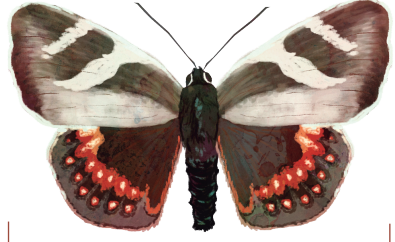

# MARIPOSA DEL CHAGUAL

(*Castnia eudesia*)

Es la mariposa nocturna chilena más grande y bella. Hace unas décadas atrás era fácil observarlas, sin embargo, actualmente es muy escasa y difícil de avistar.

VISTA DESDE ABAJO

VISTA DESDE ARRIBA

♀ 11 cm | ♂ 7 cm

DISTRIBUCIÓN EN CHILE

## Reproducción

En primavera la hembra coloca unos 8 - 10 huevos cerca de la base de las hojas de algún Chagual, luego de un tiempo se transforman en larvas provistas de fuertes mandíbulas que forman galerías por el interior de la planta.

## Crecimiento

Las larvas crecen lentamente, entre uno y dos años, hasta madurar lo suficiente para salir al exterior y construir un capullo protector entre las hojas del Chagual.

Capullo